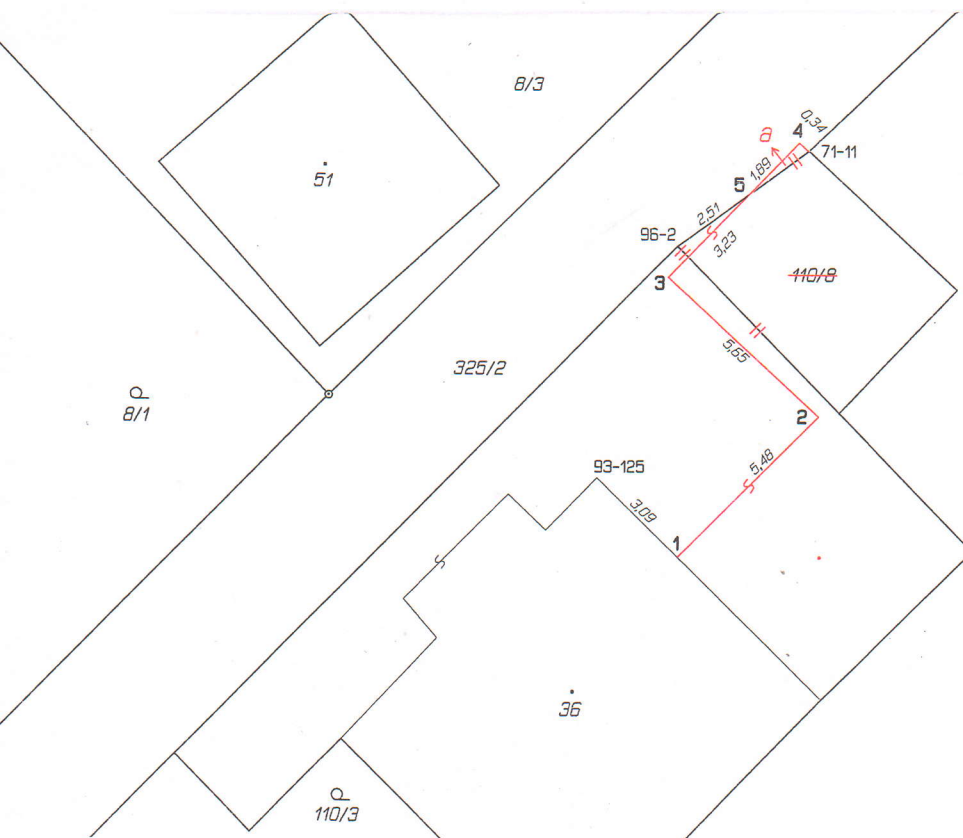

ZÁMĚR OBCE ŠUMAVSKÉ HOŠTICE

PRODEJ ČÁSTI OBECNÍHO POZEMKU

p.č.325/2 díl a o výměře 1 m² (přesně
0,33 m²) v k.ú.Kosmo,
který vynikl GP č.114-35/2019.

Zájemce : J.Důra (3 dcery), majitelky sousední nemovitosti – část leží na tomto poyemku

Vyvěšeno na ÚD i elektronické ÚD : 13.7. 2019

Sejmuto z ÚD i elektronické ÚD : 2019

OBEC
Šumavské Hoštice
okr. PRACHATICE
IČO 250 732

[Signature]

110/3

Seznam souřadnic (S-JTSK)				
Číslo bodu	Souřadnice pro zápis do KN		KK	Poznámka
	Y	X		
71-11	797367.90	1151890.84	3	zed, plot
93-125	797373.66	1151899.86	3	roh budovy
96-2	797371.51	1151893.49	3	kolík
1	797371.41	1151902.05	3	roh budovy
2	797367.55	1151898.15	3	roh budovy
3	797371.73	1151894.34	3	roh budovy
4	797368.15	1151890.61	3	roh budovy
5	797369.49	1151892.01	3	barva na zdi