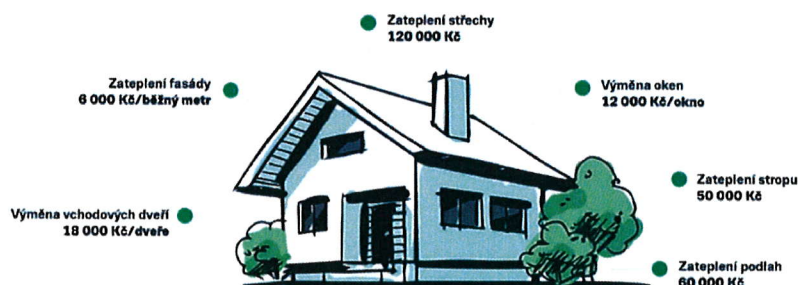

nová

zelená

úsporám

light

Pomůžeme Vám s vyřízením dotace

MAS Šumavsko, z.s. Vám nabízí pomoc při vyřizování žádosti o dotaci. Pro více informací se obraťte přímo na nás.

Jste majitelem rodinného domu a všichni členové domácnosti pobíráte starobní důchod nebo invalidní důchod 3. stupně, nebo někdo za Vaší domácnosti od 12.9.2022 pobíral příspěvek na bydlení???

Využijte nabídku podpory v programu **Nová zelená úsporám Light** - pro nízkopříjmové domácnosti - Rodinné domy.

Můžete získat finanční podporu až do výše 150 000 Kč.

Lze čerpat na:

Zateplení podlahy na zemině nebo nad nevytápěným suterénem

Zateplení fasády

Zateplení střechy

Zateplení stropů pod půdou

Výměnu oken

Výměnu vchodových dveří

Kam se obrátit?

Martin Rek: 703 148 408

Iveta Frková: 724 004 484

Lucie Pechoušková: 727 895 212

MAS ŠUMAVSKO
Žijeme venkovem